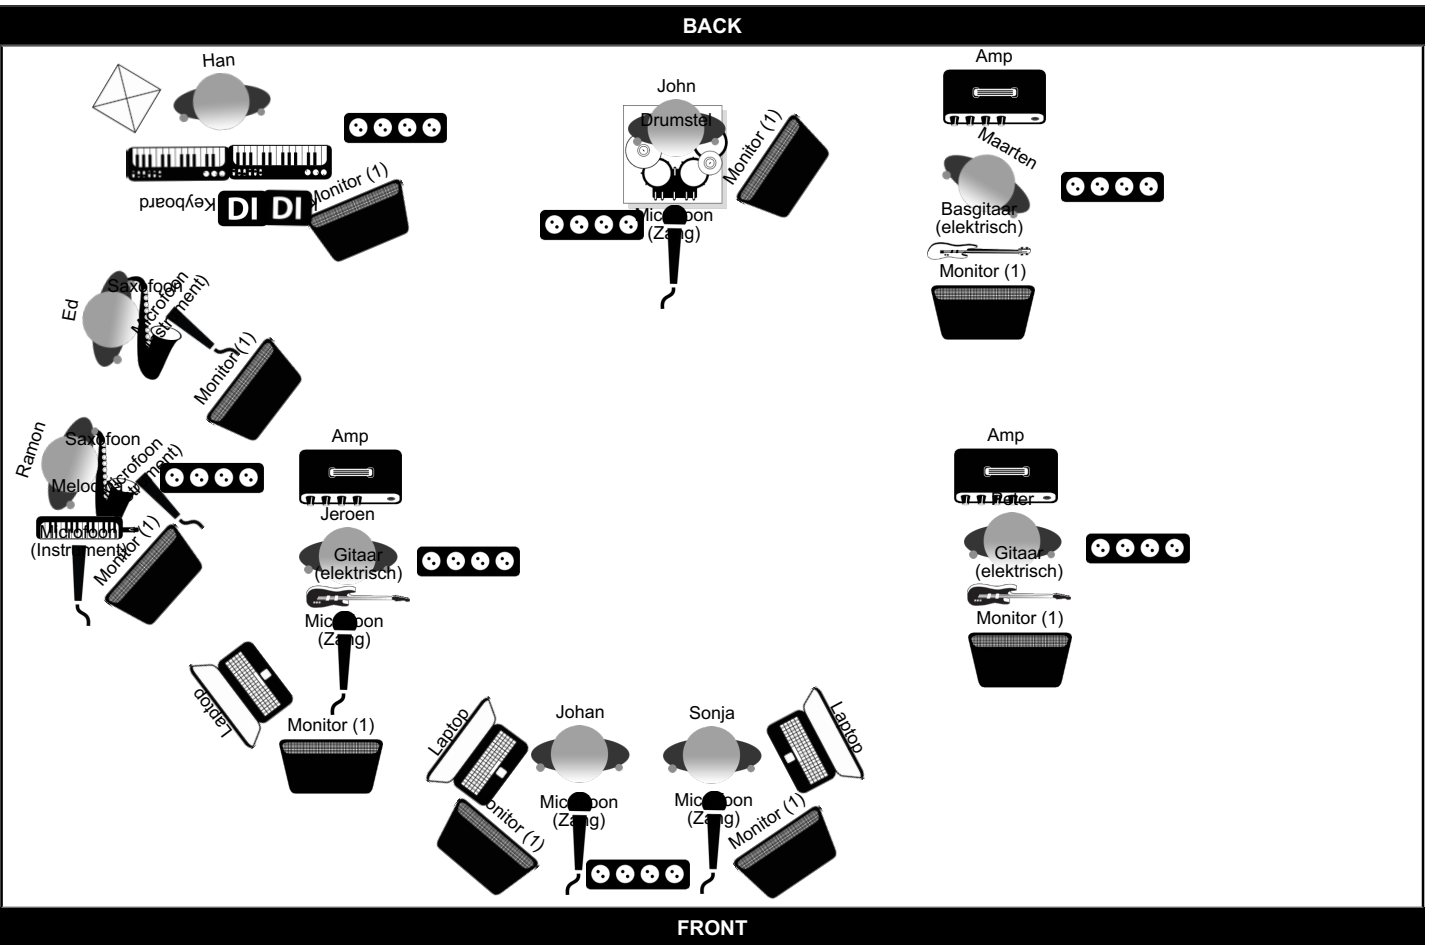

<http://www.plug2play.nl>

Contact: Johan Eenkhoorn (06 269 08 100 /johan.eenkhoorn@gmail.com)

Extra Info

Monitor Groepen

Groep	Geluidsmix
Groep1	Group 1